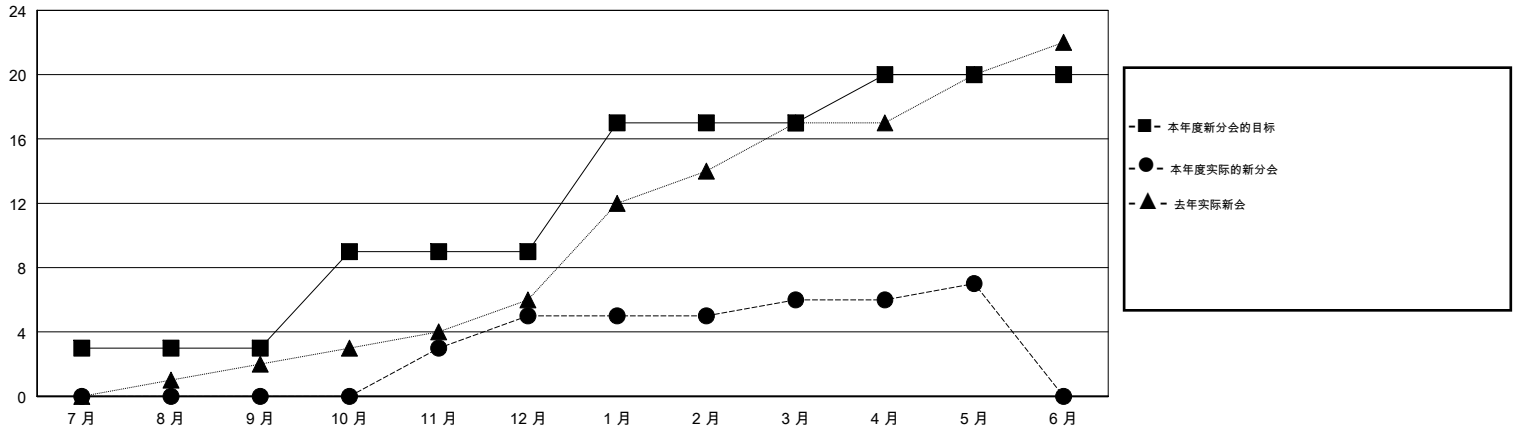

MONTHLY MEMBERSHIP PROGRESS REPORT

District 387

Results as of: 05/31/2018

GMT: ZIYU LIN

地点 CHINA

GMT宪章区

分会			
成果 2017-2018			
季	新分会目标	新会	会员流失的分会
7月/8月/9月	3	0	6
10月/11月/12月	6	5	1
1月/2月/3月	8	1	0
4月/5月/6月	3	1	0

位会员@每位须缴			
成果 2017-2018			
季	会员净增长目标	实际会员增长数	实际退会会员 (包括转会)
7月/8月/9月	180	207	734
10月/11月/12月	480	210	23
1月/2月/3月	380	140	20
4月/5月/6月	160	148	28

目标与实际新会累积

目标和实际会员累积

已取消的分会: 7

81 CLUBS OF 100 增添1位或以上的新会员

性别分布