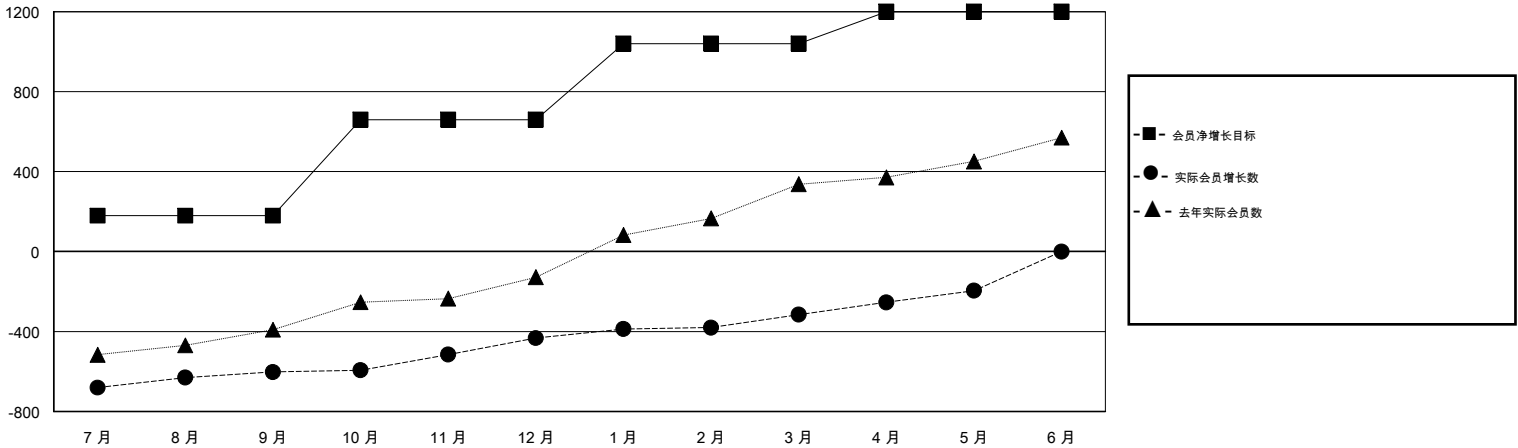

MONTHLY MEMBERSHIP PROGRESS REPORT

District 387

Results as of: 05/31/2018

GMT: ZIYU LIN

地点 CHINA

GMT宪章区

分会			
成果 2017-2018			
季	新分会目标	新会	会员流失的分会
7月/8月/9月	3	0	6
10月/11月/12月	6	5	1
1月/2月/3月	8	1	0
4月/5月/6月	3	1	0

位会员@每位须缴			
成果 2017-2018			
季	会员净增长目标	实际会员增长数	实际退会会员 (包括转会)
7月/8月/9月	180	207	734
10月/11月/12月	480	210	23
1月/2月/3月	380	140	20
4月/5月/6月	160	148	28

目标与实际新会累积

目标和实际会员累积

已取消的分会: 7

81 CLUBS OF 100 增添1位或以上的新会员

性别分布